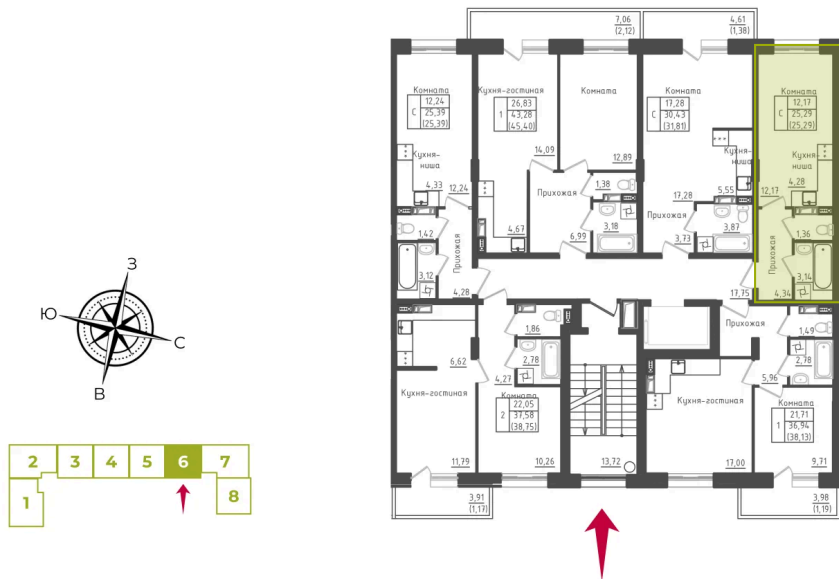

Номер: 166

Студия 25.29 м²

Отсканируйте QR-код
и смотрите на сайте
zogorod.ru

3 775 822 руб.

В ипотеку от 18 786 руб.

Чистовая отделка

Корпус	Дом 1	Этаж	2
Секция	6	Сдача	3 кв. 2025

23.11.2024, 09:32

Не является публичной офертой, цена может быть скорректирована. Информация взята с сайта «zogorod.ru»

На этаже 2

Студия 25.29 м²

23.11.2024, 09:32

Не является публичной офертой, цена может быть скорректирована. Информация взята с сайта «zogorod.ru»

На генплане Дом 1

Студия 25.29 м²

23.11.2024, 09:32

Не является публичной офертой, цена может быть скорректирована. Информация взята с сайта «zogorod.ru»