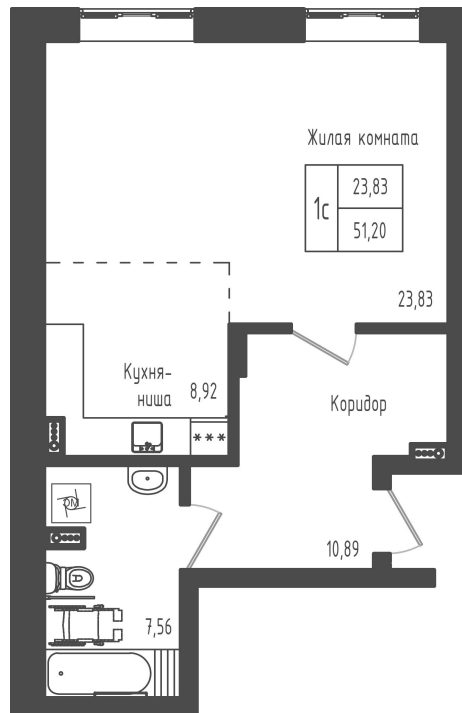

Номер: 28

Студия 51.2 м²

Отсканируйте QR-код
и смотрите на сайте
zogorod.ru

9 819 577 руб.

Чистовая отделка

Корпус	Дом 2	Этаж	1
Секция	2	Сдача	Сдан

20.06.2026 01:10 (Мск)

Не является публичной офертой, цена может быть скорректирована.
Информация взята с сайта «zogorod.ru».

На генплане Дом 2

Студия 51.2 м²

20.06.2026 01:10 (Мск)

Не является публичной офертой, цена может быть скорректирована.
Информация взята с сайта «zogorod.ru».