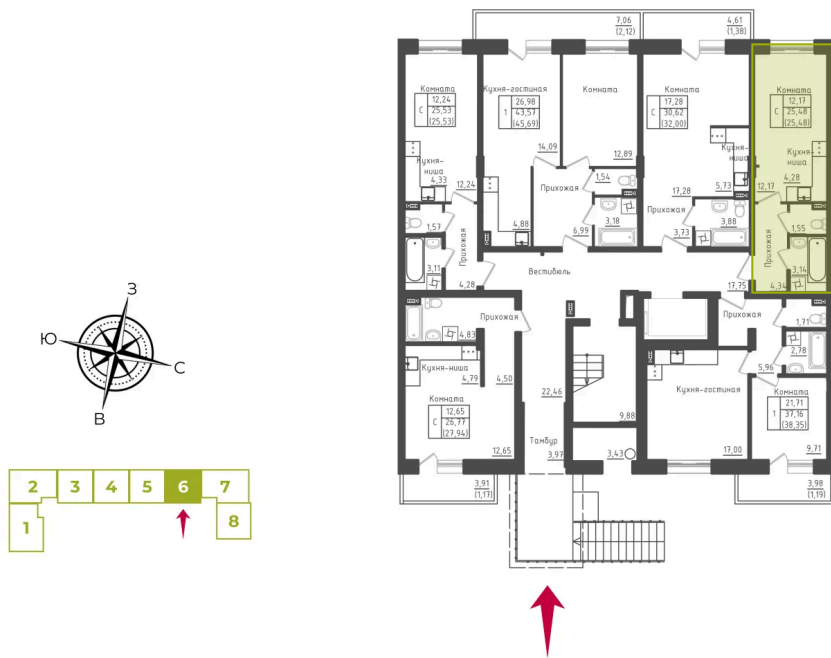

Номер: 160

Студия 25.48 м²

Отсканируйте QR-код
и смотрите на сайте
zogorod.ru

4 543 769 руб.

В ипотеку от 18 919 руб.

Чистовая отделка

Корпус	Дом 1	Этаж	1
Секция	6	Сдача	1 кв. 2026

03.11.2025 13:35 (Мск)

Не является публичной офертой, цена может быть скорректирована. Информация взята с сайта «zogorod.ru»

На этаже 1

Студия 25.48 м²

03.11.2025 13:35 (Мск)

Не является публичной офертой, цена может быть скорректирована. Информация взята с сайта «zogorod.ru»

На генплане Дом 1

Студия 25.48 м²

03.11.2025 13:35 (Мск)

Не является публичной офертой, цена может быть скорректирована. Информация взята с сайта «zogorod.ru»